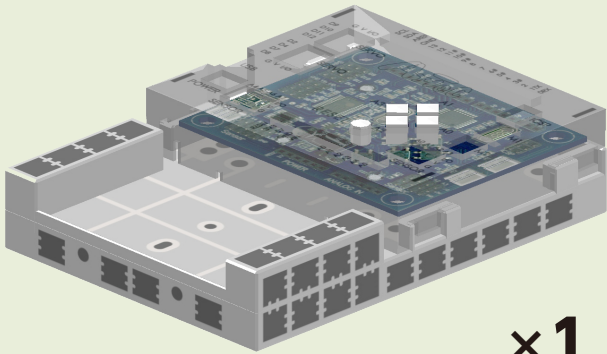

ティラノロボット

使用部品

Studuino 本体

×1

サーボモーター

×1

電池ボックス

×1

基本四角 赤

×7

基本四角 オレンジ

×10

基本四角 白

×4

三角 赤

×2