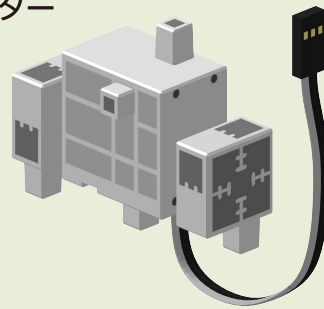

ティラノロボット

使用部品

Studuino 本体

×1

サーボモーター

×1

電池ボックス

×1