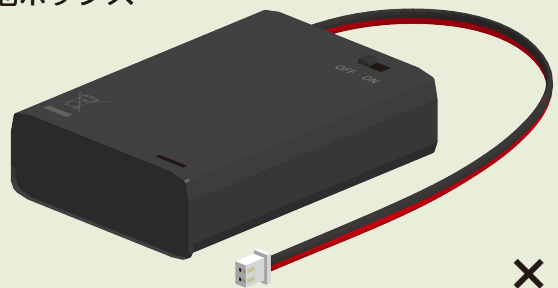

ティラノロボット

使用部品

Studuino 本体

×1

サーボモーター

×1

電池ボックス

×1