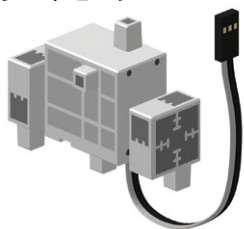

TRICERATOPS トリケラトプス

使用パーツ

スタディーノ ミニ

×1

電池ボックス

×1

電池ボックス用コード

×1

サーボモーター

×2

USB ケーブル

×1

ブロック 基本四角 緑

×40

ブロック 基本四角 黒

×6