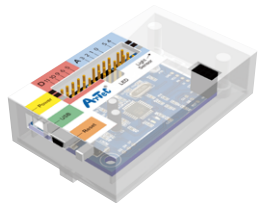

TRICERATOPS トリケラトプス

使用パーツ

スタディーノ ミニ

×1

電池ボックス

×1

電池ボックス用コード

×1

サーボモーター

×2

USB ケーブル

×1

ブロック 基本四角 緑

×40

ブロック 基本四角 黒

×6