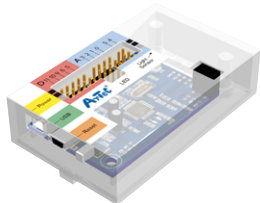

## 使用パーツ

スタディーノ ミニ

×1

電池ボックス

×1

電池ボックス用コード

×1

サーボモーター