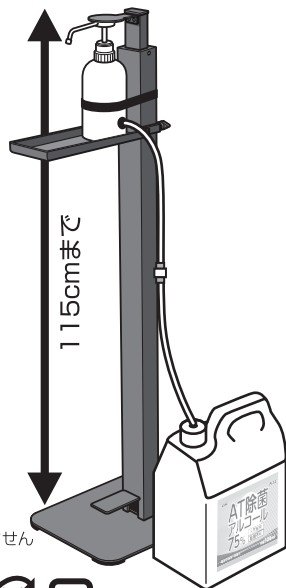

052297

ラクラクポンプセット Artec®

セット内容

- ①ポンプ 1
- ②面ファスナー 1
- ③逆止弁 1
- ④ピンチコック 2
- ⑤容器ホース 1

用意するもの

AT除菌アルコール75%5L、ペンチ

ご使用になる前にお読みください

- この商品はAT除菌アルコール75%5L専用品です。その他の容器には適合しません。
- ポンプスタンド等、ポンプ部とタンク部に高低差のある場所でお使いください。
最大、115cmの高さまでご使用できます。
- ポンプを面ファスナーで固定できる支柱のある場所でお使いください。

※ポンプスタンドは付属しておりません

設置方法

ピンチコックをペンチでつまみ、ポンプのホースに通します。

ポンプのホースを逆止弁の矢印の指す方に挿し込んで、ピンチコックで固定します。

容器ホースのフタを、ホース下端から30cmの位置に調整します。

AT除菌アルコール75%5Lのフタを外し、容器ホースを入れてフタを締めます。

ポンプを任意の場所に設置し、面ファスナーでしっかり固定してください。

A部分のホースがたわまないように余ったホースを切除して逆止弁に繋いでください。