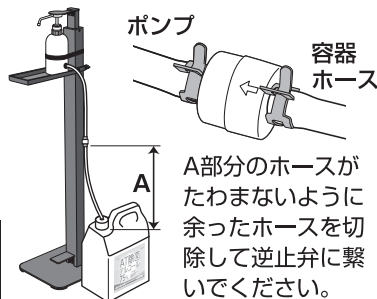

052297

ラクラクポンプセット Artec®

セット内容

- ①ポンプ 1
- ②面ファスナー 1
- ③逆止弁 1
- ④ピンチコック 2
- ⑤容器ホース 1

用意するもの

AT除菌アルコール75%5L、ペンチ

ご使用になる前にお読みください

- この商品はAT除菌アルコール75%5L専用品です。その他の容器には適合しません。
- ポンプスタンド等、ポンプ部とタンク部に高低差のある場所でお使いください。
最大、115cmの高さまでご使用できます。
- ポンプを面ファスナーで固定できる支柱のある場所でお使いください。

※ポンプスタンドは付属しておりません

設置方法

ピンチコックをペンチでつまみ、ポンプのホースに通します。

ポンプのホースを逆止弁の矢印の指す方に挿し込んで、ピンチコックで固定します。

容器ホースのフタを、ホース下端から30cmの位置に調整します。

AT除菌アルコール75%5Lのフタを外し、容器ホースを入れてフタを締めます。

ポンプを任意の場所に設置し、面ファスナーでしっかり固定してください。

A部分のホースがたわまないように余ったホースを切除して逆止弁に繋いでください。