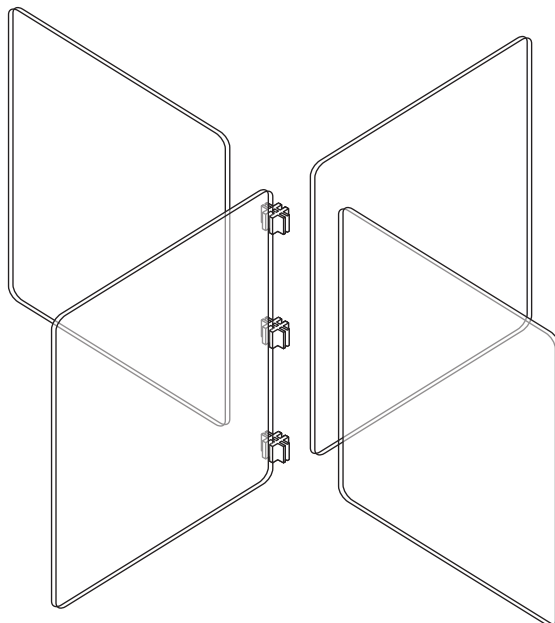

飛沫防止 十字型卓上パーテーション

正方形タイプ 1100×1100

材質：PET

セット内容

パネル (550×550×2mm) …… 4 十字型固定パーツ…………… 3

ご使用の前に

パネルには両面に保護シートが貼り付けられています。
ご使用前には保護シートを剥がしてください。

組み立て方

①1枚のパネルに十字形固定パーツ3つを
均等に取り付ける。

②残り3枚のパネルを取り付ける。

③完成

※お手入れは、中性洗剤を水で薄めたもので
拭き取るか、アルコールを霧吹きして拭き
取ってください。
(洗剤・薬剤によってはくもりや変形などが
生じる場合があります。)

⚠ 注意

- 安全に組み立てるために、手袋や軍手を着用し2人以上での組み立てをお勧めします。
- 組み立てる前に部品の数量を確認し、正確に取り付けてください。
- お子様のおられる環境では、思わぬケガや部品を誤飲する危険性がありますので充分にご注意ください。また、不要になった梱包資材はすぐに処分してください。特にビニール袋などは頭からかぶるなどした場合、窒息する恐れがあり非常に危険です。
- 本製品を火気に近づけないでください。変形や破損、また火災の原因となる恐れがあります。
- 本製品を移動する際は必ず引きずらないよう持ち上げて移動してください。