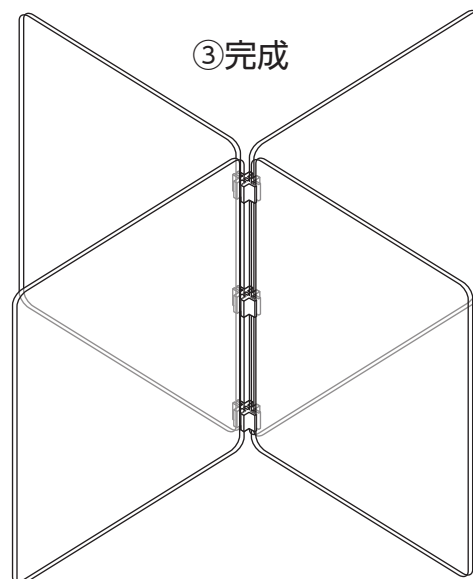

飛沫防止 十字型卓上パーテーション

正方形タイプ 1100×1100

材質：PET

セット内容

パネル (550×550×2mm) …… 4 十字型固定パーツ…………… 3

ご使用の前に

パネルには両面に保護シートが貼り付けられています。
ご使用前には保護シートを剥がしてください。

組み立て方

①1枚のパネルに十字形固定パーツ3つを
均等に取り付ける。

②残り3枚のパネルを取り付ける。

③完成

※お手入れは、中性洗剤を水で薄めたもので
拭き取るか、アルコールを霧吹きして拭き
取ってください。
(洗剤・薬剤によってはくもりや変形などが
生じる場合があります。)

⚠ 注意

- 安全に組み立てるために、手袋や軍手を着用し2人以上での組み立てをお勧めします。
- 組み立てる前に部品の数量を確認し、正確に取り付けてください。
- お子様のおられる環境では、思わぬケガや部品を誤飲する危険性がありますので充分にご注意ください。また、不要になった梱包資材はすぐに処分してください。特にビニール袋などは頭からかぶるなどした場合、窒息する恐れがあり非常に危険です。
- 本製品を火気に近づけないでください。変形や破損、また火災の原因となる恐れがあります。
- 本製品を移動する際は必ず引きずらないよう持ち上げて移動してください。