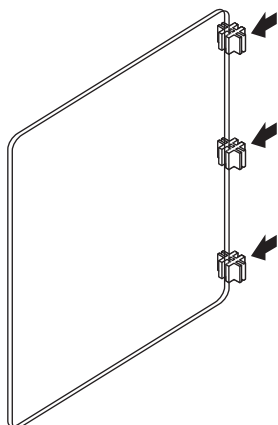

飛沫防止 十字型卓上パーテーション

正方形タイプ 1100×1100

材質：PET

セット内容

パネル (550×550×2mm) …… 4 十字型固定パーツ…………… 3

ご使用の前に

パネルには両面に保護シートが貼り付けられています。
ご使用前には保護シートを剥がしてください。

組み立て方

①1枚のパネルに十字形固定パーツ3つを
均等に取り付ける。

②残り3枚のパネルを取り付ける。

③完成

※お手入れは、中性洗剤を水で薄めたもので
拭き取るか、アルコールを霧吹きして拭き
取ってください。
(洗剤・薬剤によってはくもりや変形などが
生じる場合があります。)

⚠ 注意

- 安全に組み立てるために、手袋や軍手を着用し2人以上での組み立てをお勧めします。
- 組み立てる前に部品の数量を確認し、正確に取り付けてください。
- お子様のおられる環境では、思わぬケガや部品を誤飲する危険性がありますので充分にご注意ください。また、不要になった梱包資材はすぐに処分してください。特にビニール袋などは頭からかぶるなどした場合、窒息する恐れがあり非常に危険です。
- 本製品を火気に近づけないでください。変形や破損、また火災の原因となる恐れがあります。
- 本製品を移動する際は必ず引きずらないよう持ち上げて移動してください。