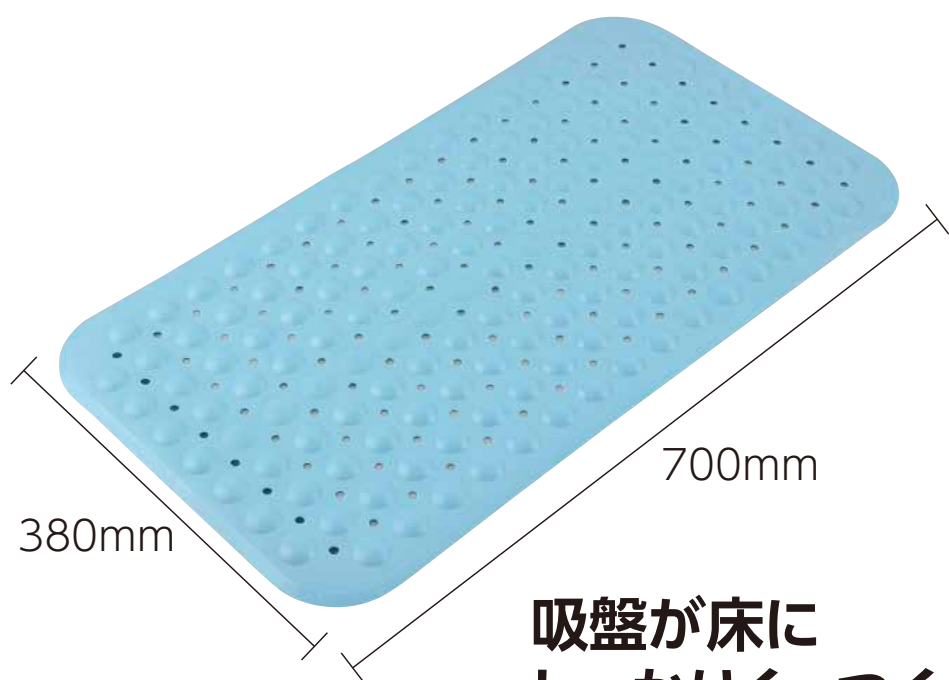

浴槽、浴室の床に敷くだけで滑り止めに

表面

裏面

吸盤が床に
しっかりくっつく

お風呂場滑り止めマット

051691 税込 **¥900** ¥819(税別)

●商品サイズ/700×380mm ●材質/PVC