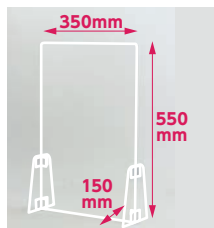

横付けパネルスタンドの特長

パネルと一体化できるので
持ち運びが簡単

従来のパーテーションの
補強パーツとしても使用可能

横長・大きいパーテーション
※飛沫防止パネルパーテーションセット
特大使用 (P.3参照)

十字型パーテーション
※十字型卓上パーテーション 長方形
タイプ使用 (P.6参照)

製品の仕様
角丸加工

ケガ防止のため角を丸く
しています。

品番 **051705** 特大
(税込)
¥2,970
¥2,700 (税別)

両面保護フィルム付

パネル (850×550×2mm) ×1、横付けパネル
スタンド×2 ●包装形態/PP袋

品番 **051704** 大
(税込)
¥2,200
¥2,000 (税別)

両面保護フィルム付

パネル (550×550×2mm) ×1、横付け
パネルスタンド×2 ●包装形態/PP袋

品番 **051703** 小
(税込)
¥1,760
¥1,600 (税別)

両面保護フィルム付

パネル (350×550×2mm) ×1、横付け
パネルスタンド×2 ●包装形態/PP袋

単品

品番 **051702** (税込)
¥385
¥350 (税別)

横付けパネルスタンド

スタンド (150×180mm) ×1、T字型パーツ×2
※厚さ2~4mmのパネルに対応
しています。

パネルとスタンドを
3カ所ですっかり固定

持ち運び簡単!

安定感UP!