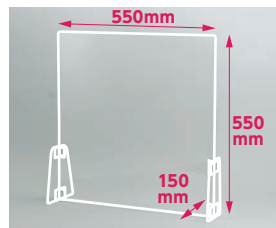

横付けパネルスタンドの特長

パネルと一体化できるので
持ち運びが簡単

従来のパーテーションの
補強パーツとしても使用可能

横長・大きいパーテーション
※飛沫防止パネルパーテーションセット
特大使用 (P.3参照)

十字型パーテーション
※十字型卓上パーテーション 長方形
タイプ使用 (P.6参照)

製品の仕様
角丸加工

ケガ防止のため角を丸く
しています。

品番 **051705** 特大
(税込)
¥2,970
¥2,700 (税別)

両面保護フィルム付

パネル (850×550×2mm) ×1、横付けパネル
スタンド×2 ●包装形態/PP袋

品番 **051704** 大
(税込)
¥2,200
¥2,000 (税別)

両面保護フィルム付

パネル (550×550×2mm) ×1、横付け
パネルスタンド×2 ●包装形態/PP袋

品番 **051703** 小
(税込)
¥1,760
¥1,600 (税別)

両面保護フィルム付

パネル (350×550×2mm) ×1、横付け
パネルスタンド×2 ●包装形態/PP袋

単品

品番 **051702** (税込)
¥385
¥350 (税別)

横付けパネルスタンド

スタンド (150×180mm) ×1、T字型パーツ×2
※厚さ2~4mmのパネルに対応
しています。

パネルとスタンドを
3カ所ですっかり固定

持ち運び簡単!

安定感UP!