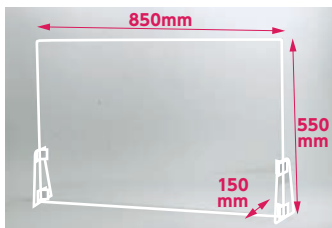

横付けパネルスタンドの特長

パネルと一体化できるので
持ち運びが簡単

従来のパーテーションの
補強パーツとしても使用可能

横長・大きいパーテーション
※飛沫防止パネルパーテーションセット
特大使用 (P.3参照)

十字型パーテーション
※十字型卓上パーテーション 長方形
タイプ使用 (P.6参照)

製品の仕様
角丸加工

ケガ防止のため角を丸く
しています。

品番 **051705** 特大
(税込)
¥2,970
¥2,700 (税別)

両面保護フィルム付

パネル (850×550×2mm) ×1、横付けパネル
スタンド×2 ●包装形態/PP袋

品番 **051704** 大
(税込)
¥2,200
¥2,000 (税別)

両面保護フィルム付

パネル (550×550×2mm) ×1、横付け
パネルスタンド×2 ●包装形態/PP袋

品番 **051703** 小
(税込)
¥1,760
¥1,600 (税別)

両面保護フィルム付

パネル (350×550×2mm) ×1、横付け
パネルスタンド×2 ●包装形態/PP袋

単品

品番 **051702** (税込)
¥385
¥350 (税別)

横付けパネルスタンド

スタンド (150×180mm) ×1、T字型パーツ×2
※厚さ2~4mmのパネルに対応
しています。

パネルとスタンドを
3カ所ですっかり固定

持ち運び簡単!

安定感UP!