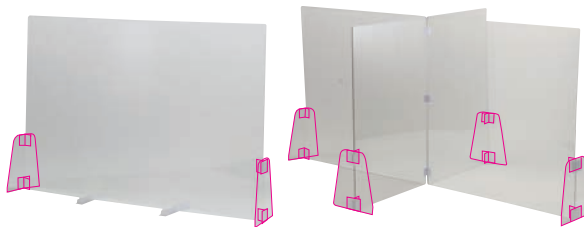

安定感のある 新パーテーション セット

横から
ガッチリ
固定!

組立
簡単

拡張
OK

アルコール消毒・
洗剤拭き取りOK!

横付けパネル
パーテーションセット

(税込)
¥1,760~
¥1,600 (税別)

2mm厚
高透明度
PET製

横付けパネルスタンドの特長

パネルと一体化できるので
持ち運びが簡単

従来のパーテーションの
補強パーツとしても使用可能

横長・大きいパーテーション
※飛沫防止パネルパーテーションセット
特大使用 (P.3参照)

十字型パーテーション
※十字型卓上パーテーション 長方形
タイプ使用 (P.6参照)

製品の仕様
角丸加工

ケガ防止のため角を丸く
しています。

品番 **051705** 特大
(税込)
¥2,970
¥2,700 (税別)

両面保護フィルム付

パネル (850×550×2mm) ×1、横付けパネル
スタンド×2 ●包装形態/PP袋

品番 **051704** 大
(税込)
¥2,200
¥2,000 (税別)

両面保護フィルム付

パネル (550×550×2mm) ×1、横付け
パネルスタンド×2 ●包装形態/PP袋

品番 **051703** 小
(税込)
¥1,760
¥1,600 (税別)

両面保護フィルム付

パネル (350×550×2mm) ×1、横付け
パネルスタンド×2 ●包装形態/PP袋

単品

品番 **051702** (税込)
¥385
¥350 (税別)

横付けパネルスタンド

スタンド (150×180mm) ×1、T字型パーツ×2
※厚さ2~4mmのパネルに対応
しています。

パネルとスタンドを
3カ所ですっかり固定

持ち運び簡単!

安定感UP!