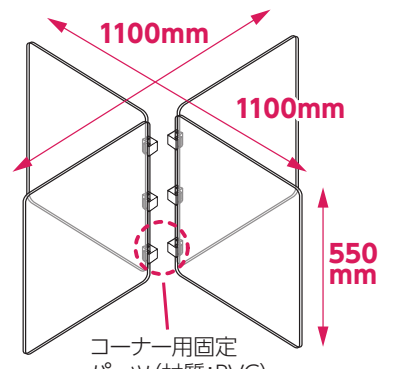

コーナー用固定パーツに差し込むだけなので、誰でも簡単に組み立てられます。

2mm厚
高透明度
PET製

品番 051737
長方形タイプ

(税込)
¥5,280
¥4,800(税別)

両面保護フィルム付

パネル(550×550×2mm)×2、パネル(350×550×2mm)×2、コーナー用固定パーツ×6 ●包装形態/PP袋

品番 051738
正方形タイプ

(税込)
¥6,160
¥5,600(税別)

両面保護フィルム付

パネル(550×550×2mm)×4、コーナー用固定パーツ×6 ●包装形態/PP袋

組み合わせ自由なパーテーション

L字型のパーテーションが2組入っているの、カウンターテーブルに並べての設置だけでなく4人掛けの正方形や丸テーブルの中央に組み合わせ設置することもできます。

L字型に横に並べて設置

十字型に組み合わせて設置

製品の仕様

角丸加工