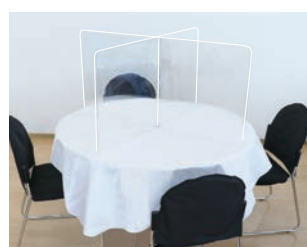

コーナー用固定パーツに差し込むだけなので、誰でも簡単に組み立てられます。

2mm厚
高透明度
PET製

品番 051737
長方形タイプ

(税込)
¥5,280
¥4,800(税別)

両面保護フィルム付

パネル(550×550×2mm)×2、パネル(350×550×2mm)×2、コーナー用固定パーツ×6 ●包装形態/PP袋

品番 051738
正方形タイプ

(税込)
¥6,160
¥5,600(税別)

両面保護フィルム付

パネル(550×550×2mm)×4、コーナー用固定パーツ×6 ●包装形態/PP袋

組み合わせ自由なパーテーション

L字型のパーテーションが2組入っているの、カウンターテーブルに並べての設置だけでなく4人掛けの正方形や丸テーブルの中央に組み合わせ設置することもできます。

L字型に横に並べて設置

十字型に組み合わせて設置

製品の仕様

角丸加工