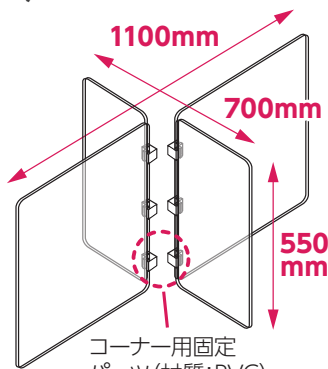

L字・十字選べる 2種類の使い方

テーブルの形に合わせた
置き方が選べる!

組立
簡単

拡張
OK

アルコール消毒・
洗剤拭き取りOK!

飛沫防止L字型卓上パーテーション

(税込)
¥5,280~
¥4,800(税別)

組立簡単!

コーナー用固定パーツに差し込むだけなので、誰でも簡単に組み立てられます。

2mm厚
高透明度
PET製

品番 051737
長方形タイプ

(税込)
¥5,280
¥4,800(税別)

両面保護フィルム付

パネル(550×550×2mm)×2、パネル(350×550×2mm)×2、コーナー用固定パーツ×6 ●包装形態/PP袋

品番 051738
正方形タイプ

(税込)
¥6,160
¥5,600(税別)

両面保護フィルム付

パネル(550×550×2mm)×4、コーナー用固定パーツ×6 ●包装形態/PP袋

組み合わせ自由なパーテーション

L字型のパーテーションが2組入っているの、カウンターテーブルに並べての設置だけでなく4人掛けの正方形や丸テーブルの中央に組み合わせ設置することもできます。

L字型に横に並べて設置

十字型に組み合わせて設置

製品の仕様

角丸加工

ケガ防止のため角を丸くしています。

省スペース!
重ねて収納可能