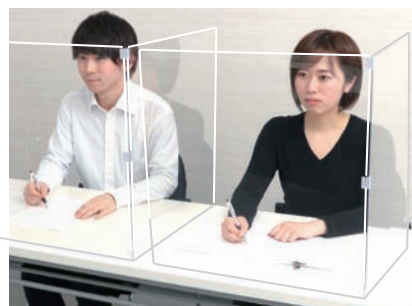

両面保護フィルム付

パネル(550×550×2mm)×4、コーナー用固定パーツ×6 ●包装形態/PP袋

組み合わせ自由なパーテーション

L字型のパーテーションが2組入っているの、カウンターテーブルに並べての設置だけでなく4人掛けの正方形や丸テーブルの中央に組み合わせ設置することもできます。

L字型に横に並べて設置

十字型に組み合わせて設置

製品の仕様

角丸加工

ケガ防止のため角を丸くしています。

省スペース!
重ねて収納可能