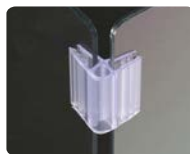

L字・十字選べる 2種類の使い方

テーブルの形に合わせた
置き方が選べる!

組立
簡単

拡張
OK

アルコール消毒・
洗剤拭き取りOK!

飛沫防止L字型卓上パーテーション

(税込)
¥5,280~
¥4,800(税別)

組立簡単!

コーナー用固定パーツに差し込むだけなので、誰でも簡単に組み立てられます。

2mm厚
高透明度
PET製

品番 051737
長方形タイプ

(税込)
¥5,280
¥4,800(税別)

両面保護フィルム付

パネル(550×550×2mm)×2、パネル(350×550×2mm)×2、コーナー用固定パーツ×6 ●包装形態/PP袋

品番 051738
正方形タイプ

(税込)
¥6,160
¥5,600(税別)

両面保護フィルム付

パネル(550×550×2mm)×4、コーナー用固定パーツ×6 ●包装形態/PP袋

組み合わせ自由なパーテーション

L字型のパーテーションが2組入っているの、カウンターテーブルに並べての設置だけでなく4人掛けの正方形や丸テーブルの中央に組み合わせ設置することもできます。

L字型に横に並べて設置

十字型に組み合わせて設置

製品の仕様

角丸加工