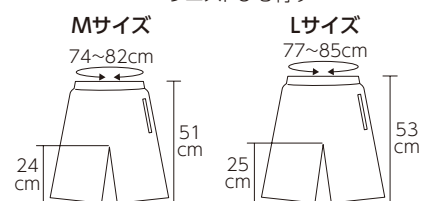

吸汗速乾のドライ生地なので入浴介助の時や入居者の方の足湯の時などに活躍します

吸汗速乾

ブラック

ネイビー

ダークグレー

ウエストひも有り

ドライハーフパンツM

051840 ブラック 051842 ネイビー

051844 ダークグレー

税込 **¥1,320** ¥1,200(税別)

ドライハーフパンツL

051841 ブラック 051843 ネイビー

051845 ダークグレー

税込 **¥1,320** ¥1,200(税別)

●商品サイズ/

Mサイズ:総丈510mm、ウエスト740~820mm、股下240mm、
Lサイズ:総丈530mm、ウエスト770~850mm、股下250mm、
ウエストひも有り(ひもが抜けない仕様)