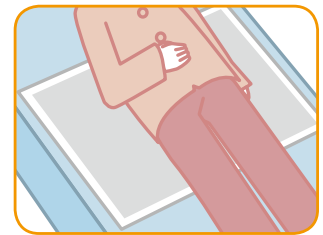

万が一のとき布団を汚さない2層構造!

吸水タイプ

おしっこ
約4回分を吸収

1枚
あたり
120円

表面
しっかり吸水

裏面
防水性シートでシーツや布団
への尿モレもしっかり防ぐ

使い捨て防水シート10枚組

051872 税込 **¥1,200** ¥1,091 (税別)

- 商品サイズ/600x900mm
- 材質/綿状パルプ、高分子吸収体、不織布、ポリエチレンシート

布団をしっかり覆う安心の大判サイズ!

介護用に最適!

就寝時、外泊時、寝たままでの清拭時など、モレの心配があるときに便利。