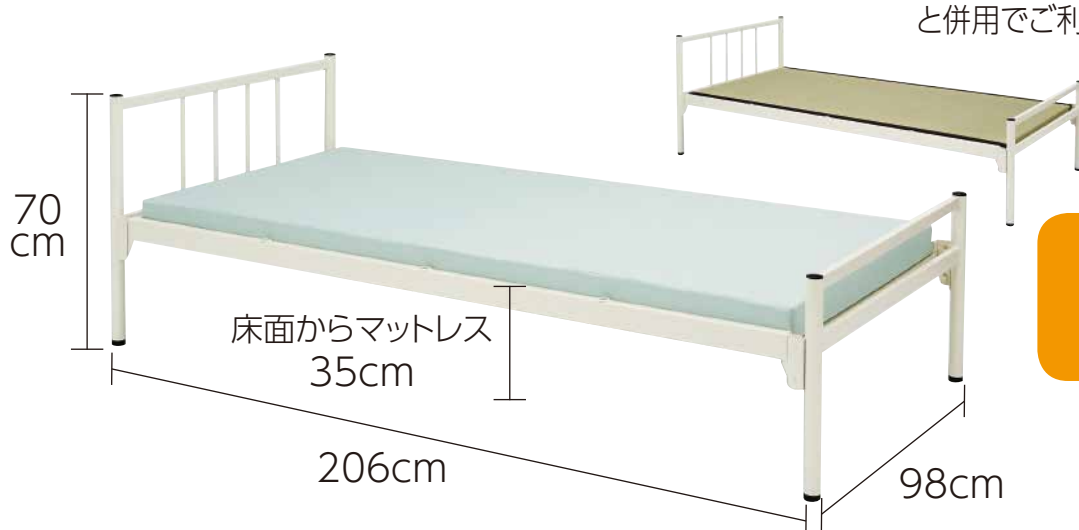

業務用で耐久性に優れています

ウレタンマットレス IBM-301・
スタイロボードたたみ IBM-401
と併用でご利用ください。

静荷重
150kg

マットレスは
別売りです

スチールベッド1段 マットレス別 IBS-101

051882 税込 **¥86,350** ¥78,500(税別)

- 商品サイズ/本体:980×2060×700mm、
フレーム・主材:φ38mm1パイプ、床枠:60×30mm角パイプ
- 粉体塗装 ●ボトム/メッシュ張り ●静荷重150kg