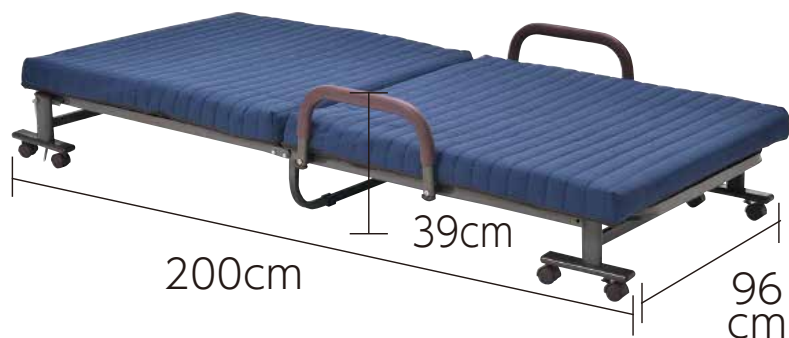

耐久性に優れた 折りたたみベッド

静荷重
150kg

床面から
マットレス
30cm

折りたたみベッド IBS-118

051883 税込 **¥44,330** ¥40,300(税別)

- 商品サイズ/本体:960×2000×390mm、折りたたみ時:960×400×1100mm、フレーム・主材:φ38mm1パイプ、床枠:60×30mm角パイプ、ウレタンマットレス厚さ80mm付
- 粉体塗装 ●ボトム:メッシュ張り ●静荷重150kg