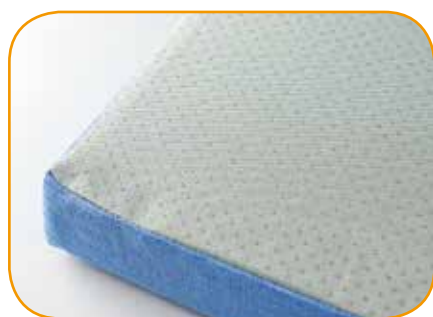

# 車いす用クッションに最適 デスクチェア・食卓チェアに使えます

カバー洗濯可能(手洗い)

ひも2カ所付 椅子の脚に結び付けられるのでずり落ちない

クッション裏面に滑り止め付。椅子から滑り落ちにくい。

ファスナー仕様でカバーを取り外しできます。

## スクエアクッション

051935 税込 **¥2,900** ¥2,637(税別)

●商品サイズ/400x400x50mm ●材質：天然ゴム・麻