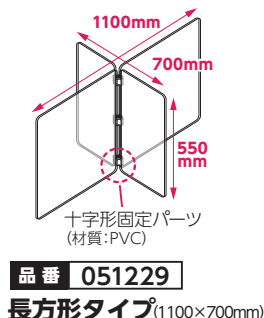

4人分の仕切りが 1セットで!

長方形や丸・正方形の
テーブルに!

組立簡単 **拡張OK** **アルコール消毒・洗剤拭き取りOK!**

十字型卓上パーテーション

(税込)
¥5,060~
¥4,600(税別)

2mm厚
高透明度
PET製

組立簡単!
十字形固定パーツに差し込むだけなので、誰でも簡単に組み立てられます。

両面保護フィルム付

パネル(550×550×2mm)×2、パネル(350×550×2mm)×2、十字型固定パーツ×3 ●包装形態/ダンボール箱

(税込)
¥5,060
¥4,600(税別)

両面保護フィルム付

パネル(550×550×2mm)×4、十字型固定パーツ×3 ●包装形態/ダンボール箱

(税込)
¥5,940
¥5,400(税別)

単品

品番	品名	税込価格(税別)
051446	パネル特大(850×550×2mm)1枚 ●材質/PET ●包装形態/PP袋	¥2,200(¥2,000)
051230	パネル大(550×550×2mm)1枚 ●材質/PET ●包装形態/PP袋	¥1,430(¥1,300)
051231	パネル小(350×550×2mm)1枚 ●材質/PET ●包装形態/PP袋	¥990(¥900)