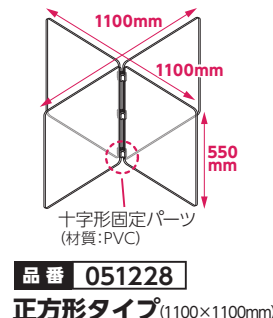

4人分の仕切りが 1セットで!

長方形や丸・正方形の
テーブルに!

組立簡単 **拡張OK** **アルコール消毒・洗剤拭き取りOK!**

十字型卓上パーテーション

(税込)
¥5,060~
¥4,600(税別)

2mm厚
高透明度
PET製

組立簡単!
十字形固定パーツに差し込むだけなので、誰でも簡単に組み立てられます。

両面保護フィルム付

パネル(550×550×2mm)×2、パネル(350×550×2mm)×2、十字型固定パーツ×3 ●包装形態/ダンボール箱

(税込)
¥5,060
¥4,600(税別)

両面保護フィルム付

パネル(550×550×2mm)×4、十字型固定パーツ×3 ●包装形態/ダンボール箱

(税込)
¥5,940
¥5,400(税別)

単品

品番	品名	税込価格(税別)
051446	パネル特大(850×550×2mm)1枚 ●材質/PET ●包装形態/PP袋	¥2,200(¥2,000)
051230	パネル大(550×550×2mm)1枚 ●材質/PET ●包装形態/PP袋	¥1,430(¥1,300)
051231	パネル小(350×550×2mm)1枚 ●材質/PET ●包装形態/PP袋	¥990(¥900)

品番	品名	税込価格(税別)
051447	厚み自在パネルスタンド1個 ●材質/アクリル、PVC ●包装形態/PP袋	¥220(¥200)
051232	十字型固定パーツ3個組 ●材質/PVC ●包装形態/チャック付PP袋	¥220(¥200)
051239	I字型固定パーツ3個組 ●材質/PVC ●包装形態/チャック付PP袋	¥220(¥200)
051240	コーナー用固定パーツ3個組 ●材質/PVC ●包装形態/チャック付PP袋	¥220(¥200)
051547	T字型固定パーツ2個組 大サイズ ●材質/PVC ●包装形態/チャック付PP袋	¥220(¥200)