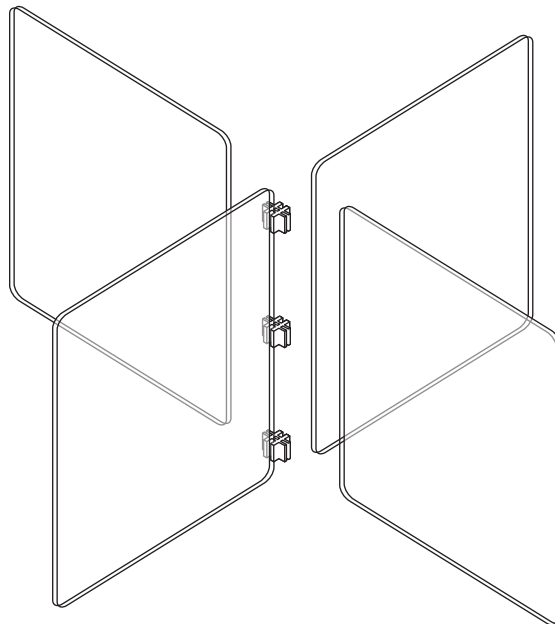

飛沫防止 十字型卓上パーテーション

正方形タイプ 1100×1100

材質:PET

セット内容

パネル (550×550×2mm) …… 4 パ十字型固定パーツ…………… 3

ご使用の前に

パネルには両面に保護シートが貼り付けられています。
ご使用前には保護シートを剥がしてください。

組み立て方

①1枚のパネルに十字形固定パーツ3つを
均等に取り付ける。

②残り3枚のパネルを取り付ける。

③完成

※お手入れは、中性洗剤を水で薄めたもので拭き取るか、アルコールを霧吹きして拭き取ってください
(洗剤・薬剤によってはくもりや変形などが生じる場合があります)。