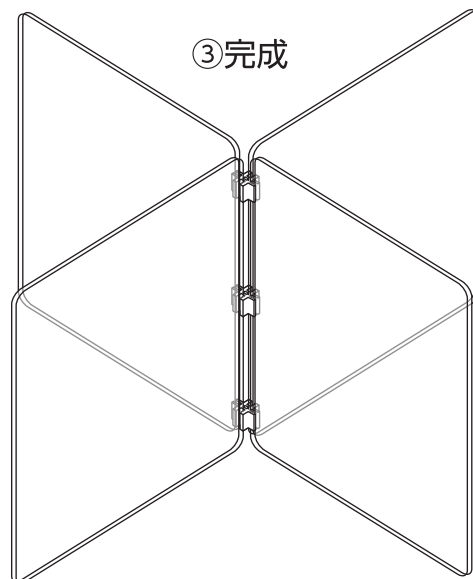

飛沫防止 十字型卓上パーテーション

正方形タイプ 1100×1100

材質:PET

セット内容

パネル (550×550×2mm) …… 4 パ十字型固定パーツ…………… 3

ご使用の前に

パネルには両面に保護シートが貼り付けられています。
ご使用前には保護シートを剥がしてください。

組み立て方

①1枚のパネルに十字形固定パーツ3つを
均等に取り付ける。

②残り3枚のパネルを取り付ける。

③完成

※お手入れは、中性洗剤を水で薄めたもので拭き取るか、アルコールを霧吹きして拭き取ってください
(洗剤・薬剤によってはくもりや変形などが生じる場合があります)。