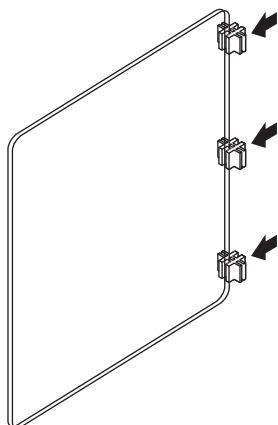

飛沫防止 十字型卓上パーテーション

正方形タイプ 1100×1100

材質:PET

セット内容

パネル (550×550×2mm) …… 4 パ十字型固定パーツ…………… 3

ご使用の前に

パネルには両面に保護シートが貼り付けられています。
ご使用前には保護シートを剥がしてください。

組み立て方

①1枚のパネルに十字形固定パーツ3つを
均等に取り付ける。

②残り3枚のパネルを取り付ける。

③完成

※お手入れは、中性洗剤を水で薄めたもので拭き取るか、アルコールを霧吹きして拭き取ってください
(洗剤・薬剤によってはくもりや変形などが生じる場合があります)。