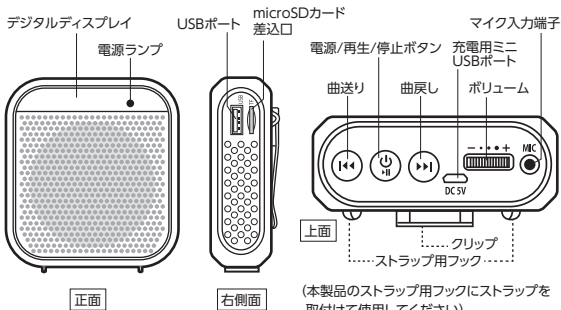

051322

ハンズフリー小型拡声器

取扱説明書

Arte®

B040711 K0820

各部の名称

セット内容

- ① 拡声器スピーカー本体 1
- ② ヘッドマイク 1
- ③ ストラップ 1
- ④ USB充電ケーブル 1
- 取扱説明書(本書) 1

※デザイン及び仕様については、改良のため予告なしに変更する場合がございます。

使用方法

- ①ヘッドマイクの端子をスピーカー本体のマイク入力端子にしっかり接続してください。
- ②電源ボタンを押し、電源をONにしてください。
- ③ボリュームダイヤルを調整してご使用ください。(マイクの位置は顔の左側にしてください)

音楽再生方法

- ①電源ボタンを押し、電源をONにしてください。
- ②MP3形式の音楽が入ったUSBメモリ、またはmicroSDカードを挿入してください。自動的に音楽再生が始まります。

対応USBメモリ/最大32GBまで、対応microSD/最大32GBまで(SDHC対応)、再生可能フォーマット/MP3オーディオ・ファイル

※再生順序はデータの記録順になります。(ファイル名順、連番順にはなりません) ※MP3ファイルのみ対応します。※フォルダ分けには対応しません。

充電及び低電圧使用時の注意

充電時は電源ランプが赤く点灯します。
充電が完了するとランプが消えます。
使用時に電圧が低い場合はデジタルディスプレイ部分が点滅し電力不足の表示をします。使用し続けることは可能ですが早めに充電してください。電圧が低い場合は自動的に電源をOFFにします。予めご承知ください。