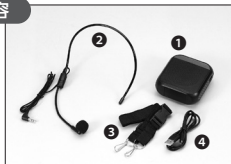

051322

ハンズフリー小型拡声器

取扱説明書

Arte®

B040711 K0820

各部の名称

セット内容

- ① 拡声器スピーカー本体 1
- ② ヘッドマイク 1
- ③ ストラップ 1
- ④ USB充電ケーブル 1
- 取扱説明書(本書) 1

※デザイン及び仕様については、改良のため予告なしに変更する場合がございます。

使用方法

- ①ヘッドマイクの端子をスピーカー本体のマイク入力端子にしっかり接続してください。
- ②電源ボタンを押し、電源をONにしてください。
- ③ボリュームダイヤルを調整してご使用ください。(マイクの位置は顔の左側にしてください)

音楽再生方法

- ①電源ボタンを押し、電源をONにしてください。
- ②MP3形式の音楽が入ったUSBメモリ、またはmicroSDカードを挿入してください。自動的に音楽再生が始まります。