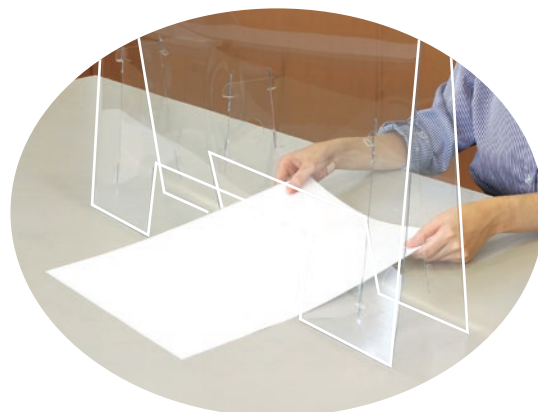

ものや書類の受け渡しが可能！

特許
出願中

窓あき
タイプ

飛沫防止 透明パーテーション

あらゆるシーンでの飛沫防止対策に！ **アーテック**

132056 | K0720

- 対面での接客
- オフィスでの会議、面接、対面での会話
- 学校や塾での面談、講習等

1mm厚
高透明度
PET製

組立
簡単

持ち運び
ラクラク

A3サイズの書類も通せます

- アルコール洗剤での清拭が可能
- 平たくたたんだ状態で保管できます
- 角R加工で安心・安全
- 本体に爪の支柱を差し込むだけなので組み立て簡単

YouTubeにて
「1分で完成！」
組み立て動画公開中

<https://www.youtube.com/watch?v=uQDsbyNAzUE&feature=youtu.be>

051238

飛沫防止透明パーテーション 大1.0 窓あきタイプ