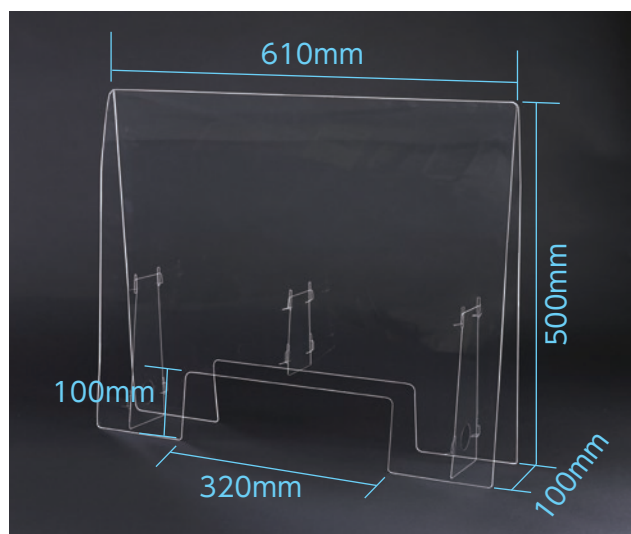

ものや書類の受け渡しが可能！

特許
出願中

窓あき
タイプ

飛沫防止 透明パーテーション

あらゆるシーンでの飛沫防止対策に！ **アーテック**

132056 | K0720

- 対面での接客
- オフィスでの会議、面接、対面での会話
- 学校や塾での面談、講習等

1mm厚
高透明度
PET製

組立
簡単

持ち運び
ラクラク

A3サイズの書類も通せます

- アルコール洗剤での清拭が可能
- 平たくたたんだ状態で保管できます
- 角R加工で安心・安全
- 本体に爪の支柱を差し込むだけなので組み立て簡単

YouTubeにて
「1分で完成！」
組み立て動画公開中

<https://www.youtube.com/watch?v=uQDsbyNAzUE&feature=youtu.be>

051238

飛沫防止透明パーテーション 大1.0 窓あきタイプ