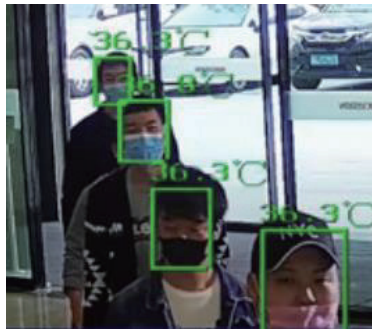

# ドーム型サーマルカメラ

販売価 **¥700,000** (本体価¥636,364)

**一度に最大20人まで測定可能**  
**AI認証で各顔ごとに温度を表示!**  
**混雑した状況でも発熱者を発見可能**

- 1.5~3m離れて撮影可能
- 赤外線照明内蔵で暗い環境でも撮影可能
- 選択可能な体温異常アラーム (音声、白色LED、リレー出力)

推奨距離	1.5m~3m	
測定温度精度	±0.5°C	
測定温度範囲	30°C~45°C	
同時測定可能人数	~20人	
サーマルモジュール	最大解像度	160 x 120
	視野	25.0° x 18.7° (H x V)
	最短焦点距離	0.6m
カラー画像モジュール	最大解像度	2688 x 1520
電源	DC12V/0.5A / PoE (802.3af, Class3)	
動作温度	10°C~35°C	
寸法	138.3mm x 138.3mm x 123.1mm	
重量	940g	