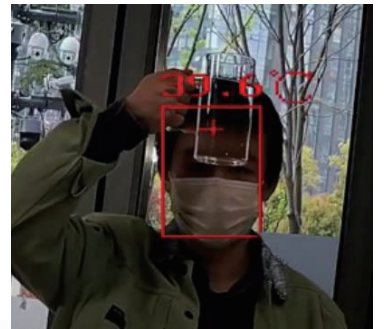

# ドーム型サーマルカメラ

販売価 **¥700,000** (本体価¥636,364)

**一度に最大20人まで測定可能**  
**AI認証で各顔ごとに温度を表示!**  
**混雑した状況でも発熱者を発見可能**

- 1.5~3m離れて撮影可能
- 赤外線照明内蔵で暗い環境でも撮影可能
- 選択可能な体温異常アラーム (音声、白色LED、リレー出力)

推奨距離	1.5m~3m	
測定温度精度	±0.5°C	
測定温度範囲	30°C~45°C	
同時測定可能人数	~20人	
サーマルモジュール	最大解像度	160 x 120
	視野	25.0° x 18.7° (H x V)
	最短焦点距離	0.6m
カラー画像モジュール	最大解像度	2688 x 1520
電源	DC12V/0.5A / PoE (802.3af, Class3)	
動作温度	10°C~35°C	
寸法	138.3mm x 138.3mm x 123.1mm	
重量	940g	