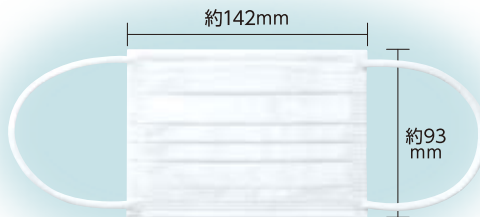

# マスク

販売店

132008 K0820

3層構造の高機能フィルター

不織布

50枚入

大人  
用

化粧箱サイズ:110×220×80mm

サイズ	約 横175×縦95mm
紐	ゴム紐
ノーズワイヤー	特殊プラスチック
色	白
材質	不織布

051335 大人用 3層構造不織布マスク50枚入

¥ \_\_\_\_\_

子供  
用

化粧箱サイズ:120×190×90mm

サイズ	約 横142×縦93mm
紐	ゴム紐
ノーズワイヤー	特殊プラスチック
色	白
材質	不織布

051336 子供用 3層構造不織布マスク50枚入

¥ \_\_\_\_\_