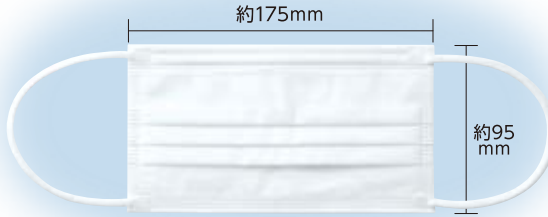

# マスク

販売店

132008 K0820

3層構造の高機能フィルター

不織布

50枚入

大人  
用

化粧箱サイズ:110×220×80mm

サイズ	約 横175×縦95mm
紐	ゴム紐
ノーズワイヤー	特殊プラスチック
色	白
材質	不織布

051335 大人用 3層構造不織布マスク50枚入

¥ \_\_\_\_\_

子供  
用

化粧箱サイズ:120×190×90mm

サイズ	約 横142×縦93mm
紐	ゴム紐
ノーズワイヤー	特殊プラスチック
色	白
材質	不織布

051336 子供用 3層構造不織布マスク50枚入

¥ \_\_\_\_\_