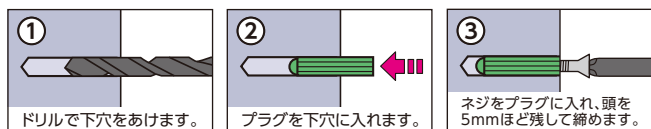

アラート作動温度の設定・変更可能!

壁に取り付ける際は付属の  
木ネジをご使用ください

コンクリートなど木ネジが使えない壁の場合は、付属のプラグをご使用ください

- セット内容/本体×1、USBケーブル×1、木ネジ(φ4×25mm)×2、プラグ×2
- サイズ/98×153×60mm
- 化粧箱入り
- ※三脚・電池は付属いたしません。

商品仕様	
センサータイプ	赤外線センサー
測定距離	1~8cm
測定範囲	34.0℃~42.9℃
測定精度	±0.2℃
測定時間	約0.5秒
電源	USB給電 or 単4電池 3本(別売)
測定モード	温度測定モード / カウントモード