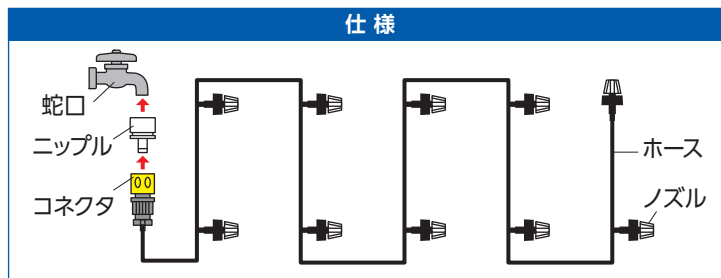

蛇口にさすだけ!
暑さ対策に◎
水道水だけで
手軽にミスト!

051273

かんたんミストシャワー

参考価格 ¥1,280 (¥1,164)

- 蛇口にさすだけで10箇所のノズルから噴霧します。
- 地面から2~3mが設置に適した高さです。
- 一般的な丸型の蛇口にご使用ください。

ホース
約10m

ノズル
10コ