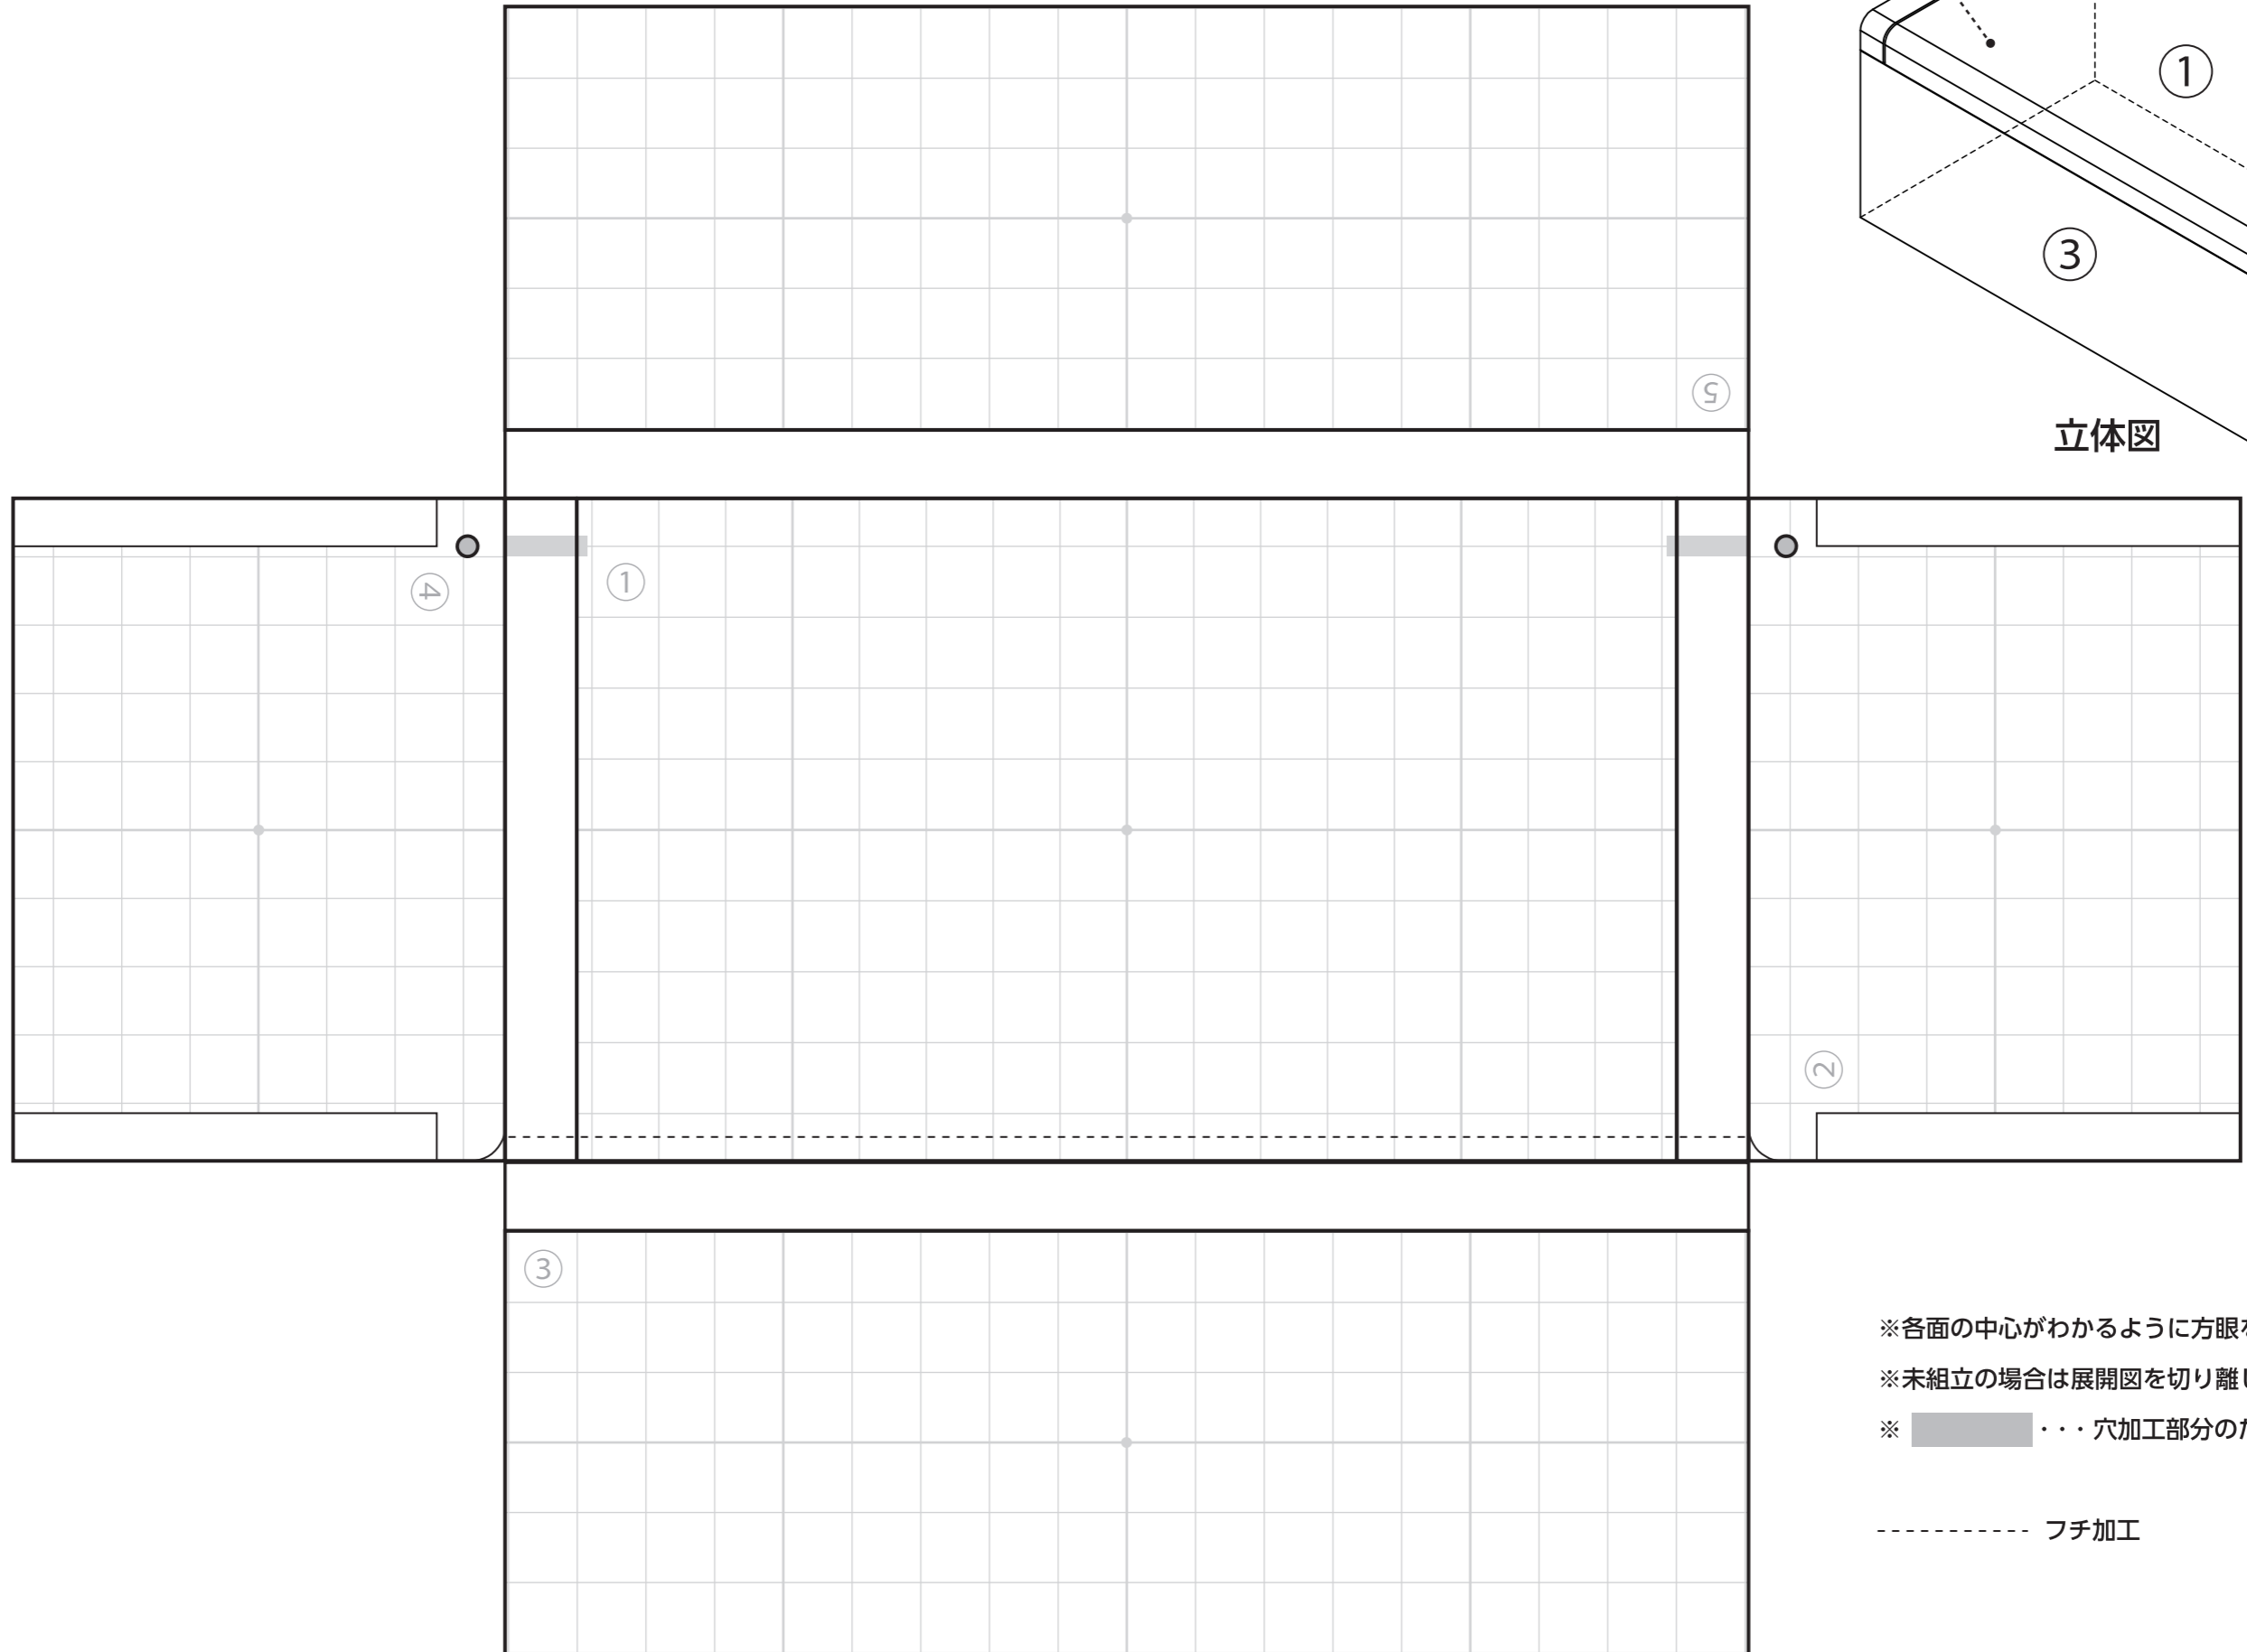

白彫板スリムボックス 組立済 / 未組立：原寸大下絵用紙

- ※各面の中心がわかるように方眼を印刷しています。
- ※未組立の場合は展開図を切り離して使用してください。
- ※  ... 穴加工部分のため彫刻しないでください。

----- フチ加工

年 組 氏名