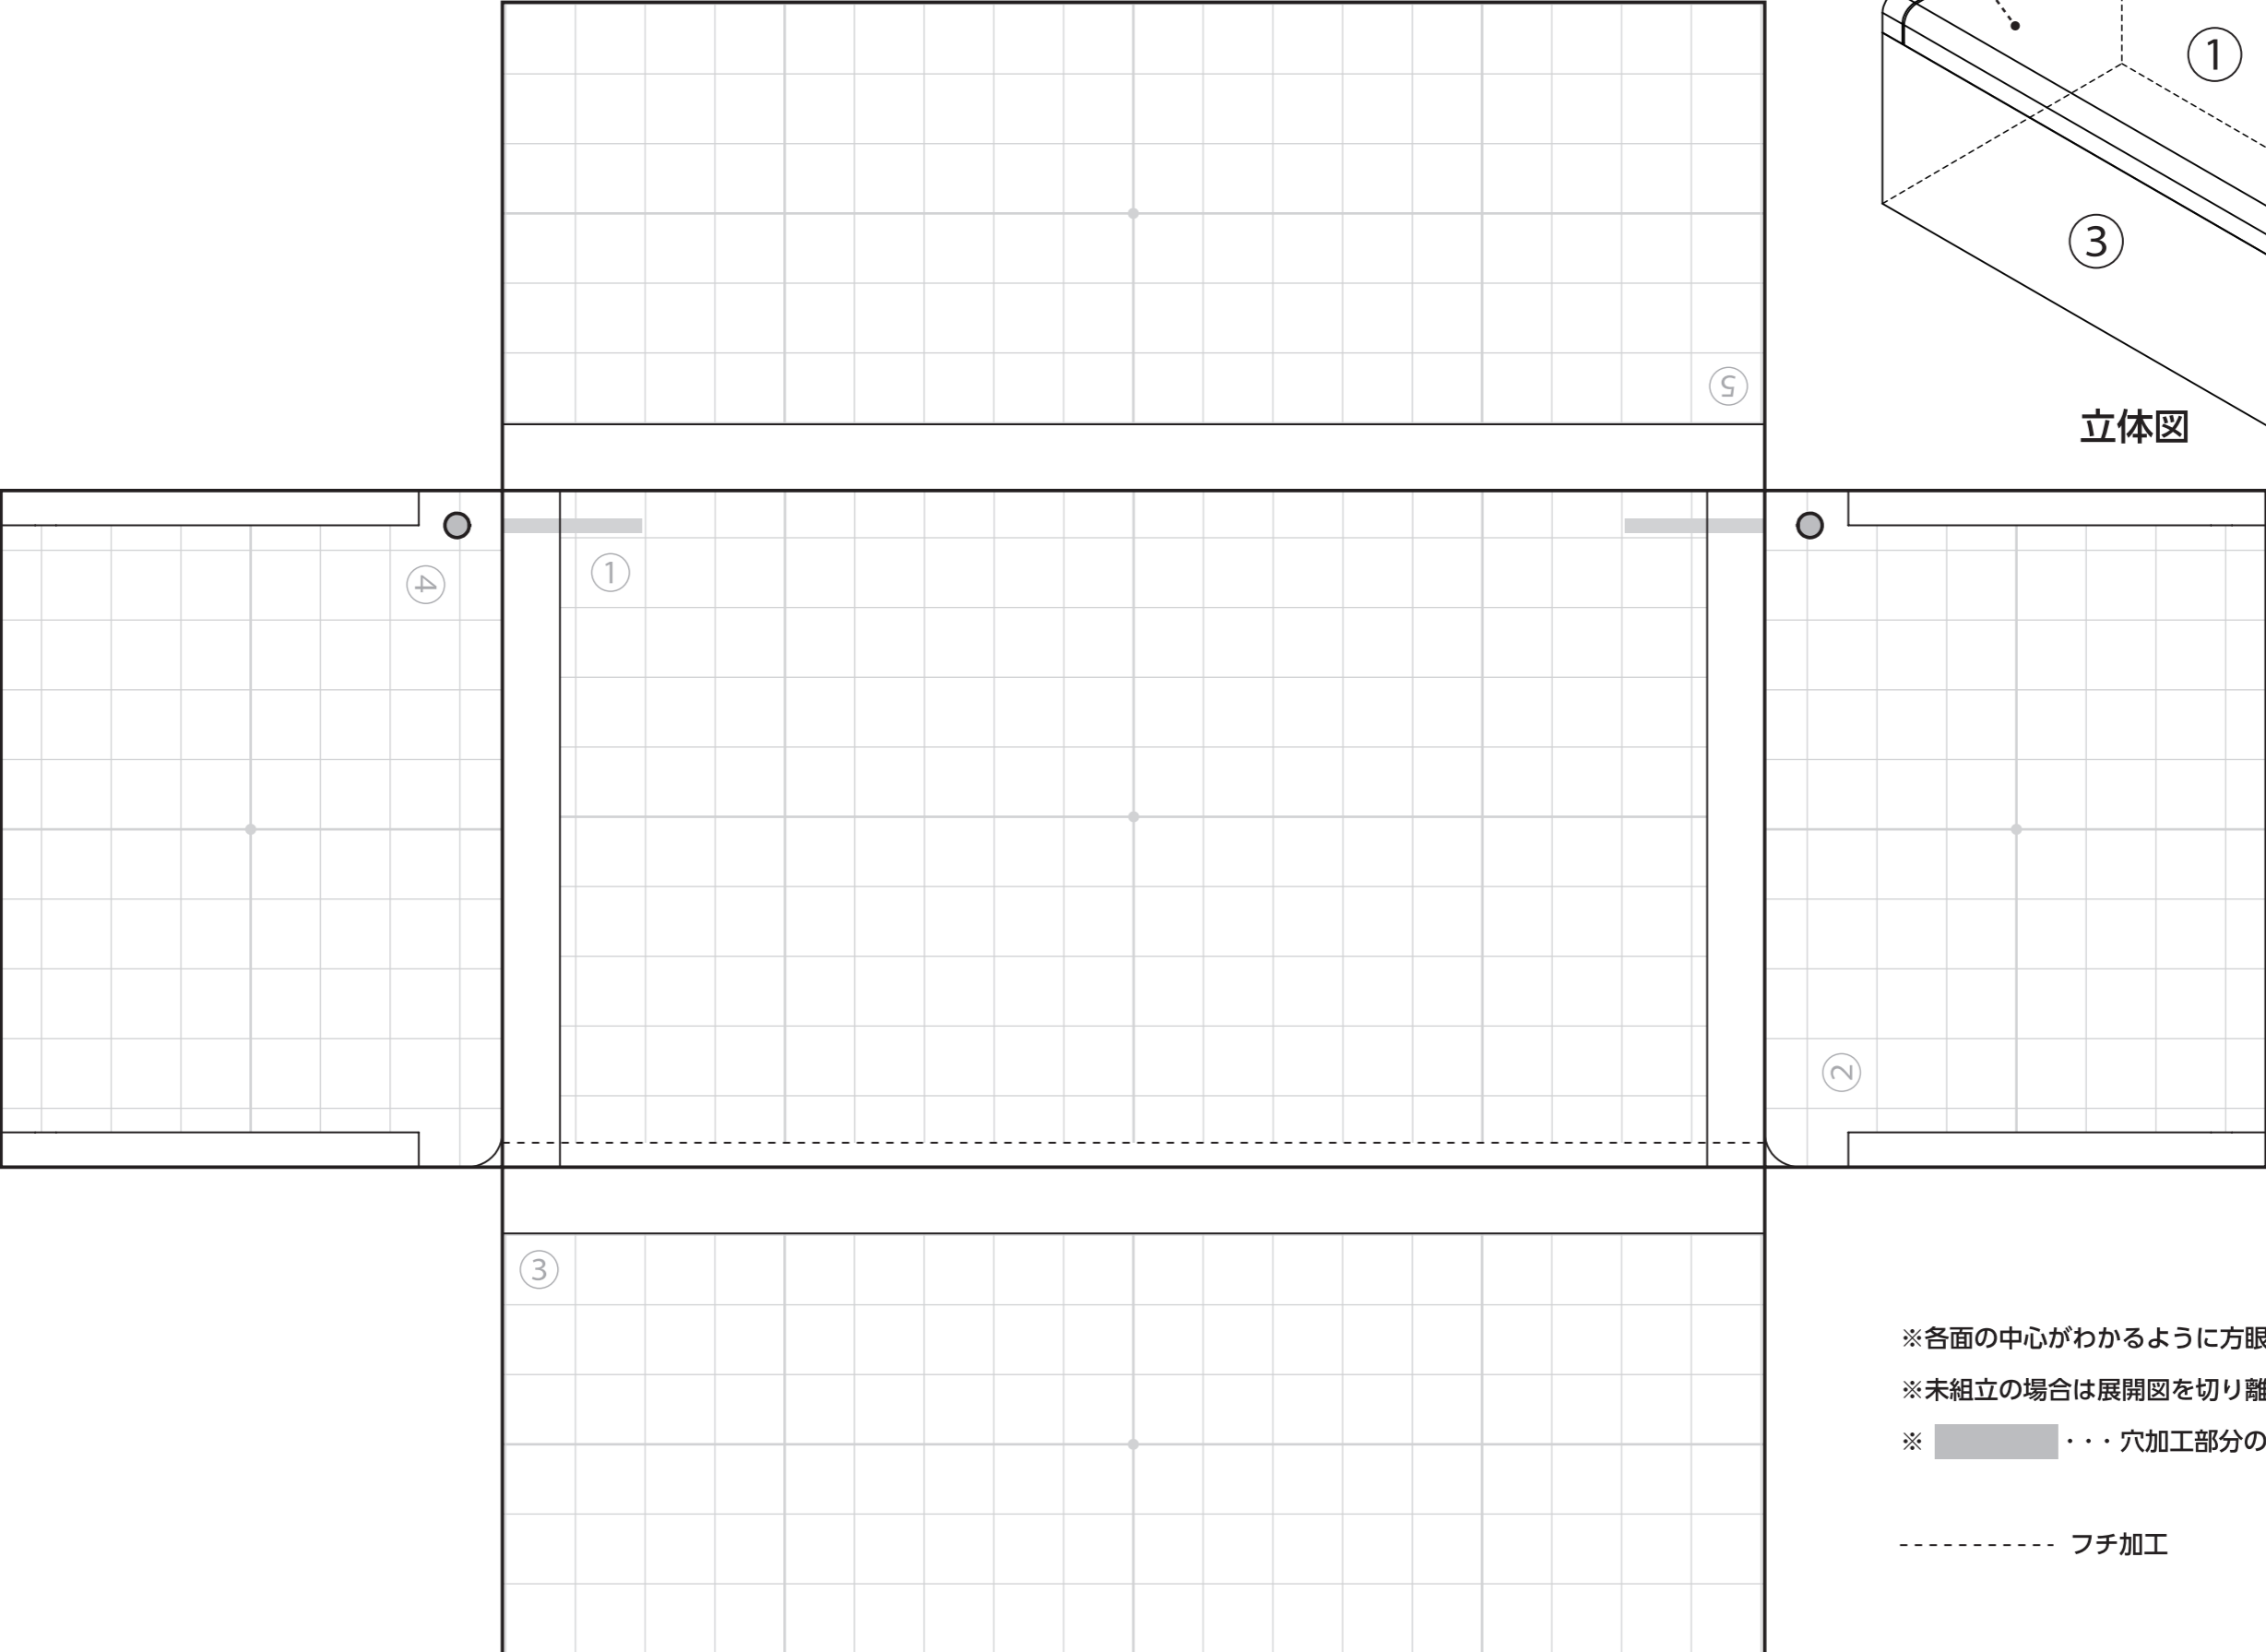

スリムボックスα 組立済 / 未組立：原寸大下絵用紙

- ※各面の中心がわかるように方眼を印刷しています。
- ※未組立の場合は展開図を切り離して使用してください。
- ※ ... 穴加工部分のため彫刻しないでください。
- フチ加工

年 組 氏名